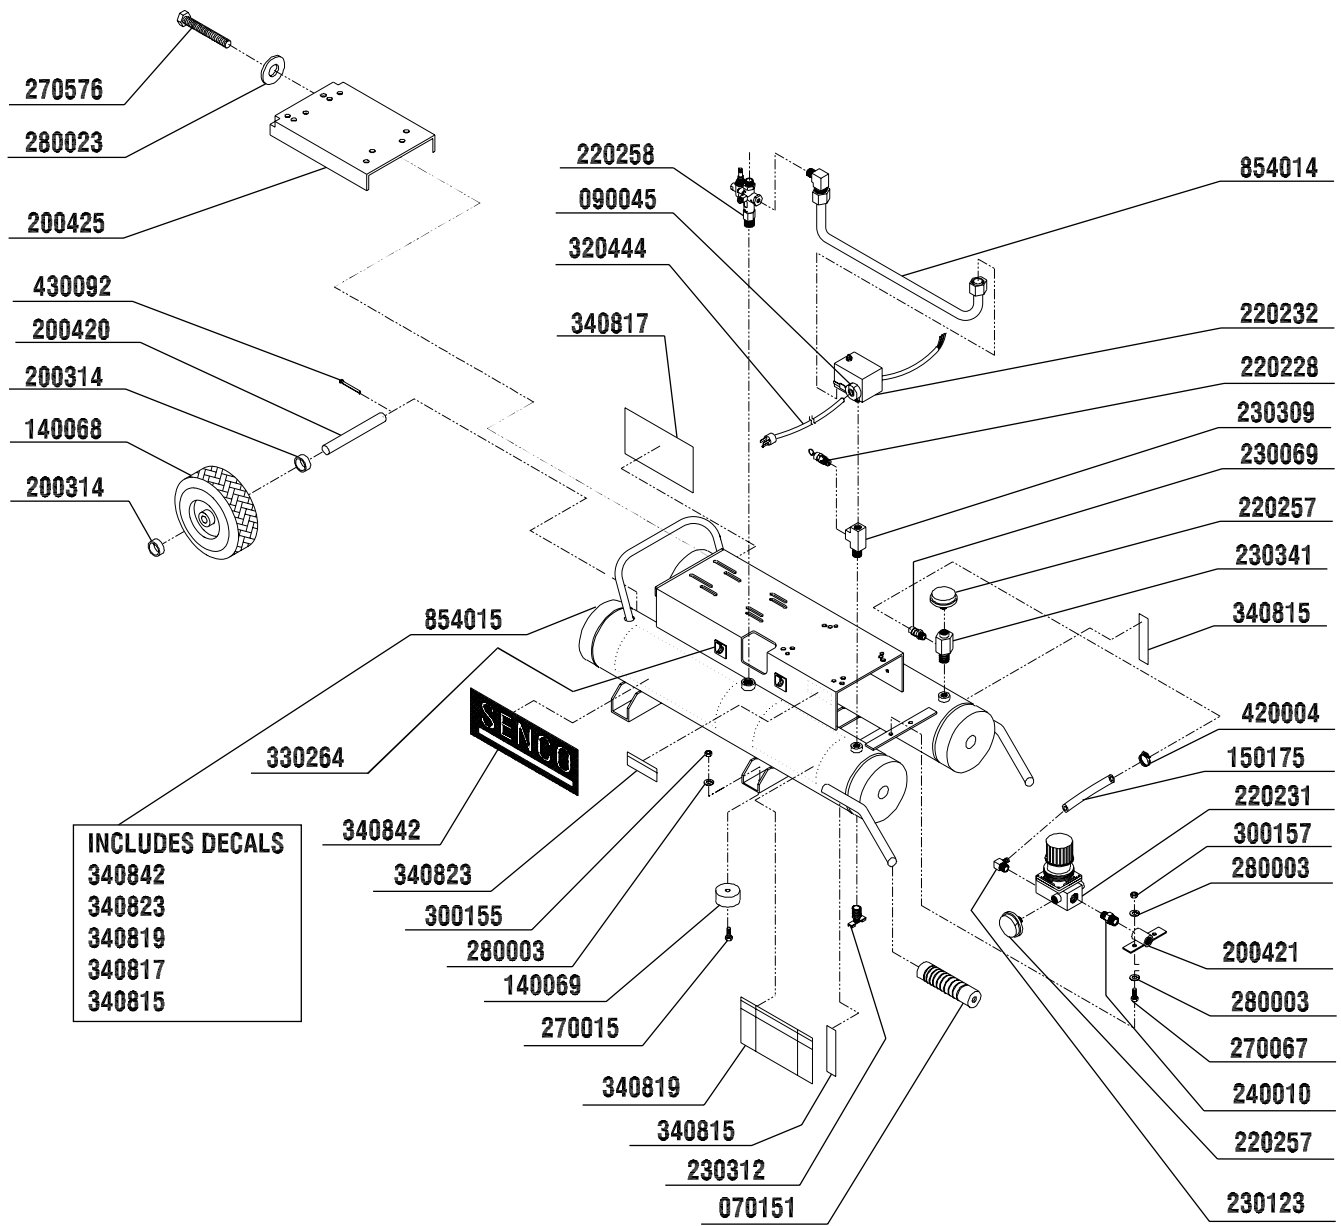

PC2011 ELECTRIC AIR COMPRESSOR

Parts Reference Guide

PDAC015-121297-DUBS

PC2011 ELECTRIC AIR COMPRESSOR Parts Reference Guide

SENCO PC2011 ELECTRIC AIR COMPRESSOR

REPLACEMENT PARTS LIST

Part No.	Description
020089	MOTOR
030172	PUMP
070151	GRIPS
090045	CORD RELIEF
100083	FLYWHEEL
100089	PULLEY
100090	FLYWHEEL
110039	BELT
140068	WHEEL
140069	ISOLATOR
150175	HOSE
190078	FILTER
190080	FILTER
200314	SPACER
200420	AXLE
200421	BRACKET
200425	PLATE
200436	BRACKET
220228	VALVE
220231	REGULATOR
220232	SWITCH
220257	GAUGE
220258	VALVE
220263	PLATE
230069	HOSE BARB
230123	HOSE BARB
230309	TEE
230312	VALVE
230341	ADAPTER
240010	NIPPLE
260204	GASKET
260205	SEAL
270015	BOLT
270067	BOLT
270068	BOLT
270121	BOLT
270576	BOLT
278002	BOLT
278032	BOLT
278033	BOLT
278803	BOLT
278909	BOLT
278910	BOLT
278910	BOLT
278917	SCREW
278918	BOLT
279524	BOLT
280002	WASHER
280003	WASHER
280022	WASHER
280023	WASHER
280210	WASHER
281032	WASHER
300155	LOCKNUT
300157	LOCKNUT
300159	LOCKNUT
303023	HEX NUT
320003	TERMINAL
320444	CORD PLUG SET
320445	CORD
330264	WIRE CLIPS
340575	LABEL
340815	LABEL
340817	LABEL
340819	LABEL
340822	LABEL
340823	LABEL
340842	LABEL
390101	PLUG
420004	CLAMP
430073	KEY
430092	PIN
460780	HEAD
460781	CYLINDER
460782	DIPSTICK
460783	CAP
460784	CAP
480060	BEARING
620109	AIR CONVEYOR
700220	RING SET
854011	BELTGUARD BACK
854013	TUBE
854014	TUBE
854015	AIR TANK
854016	BELTGUARD